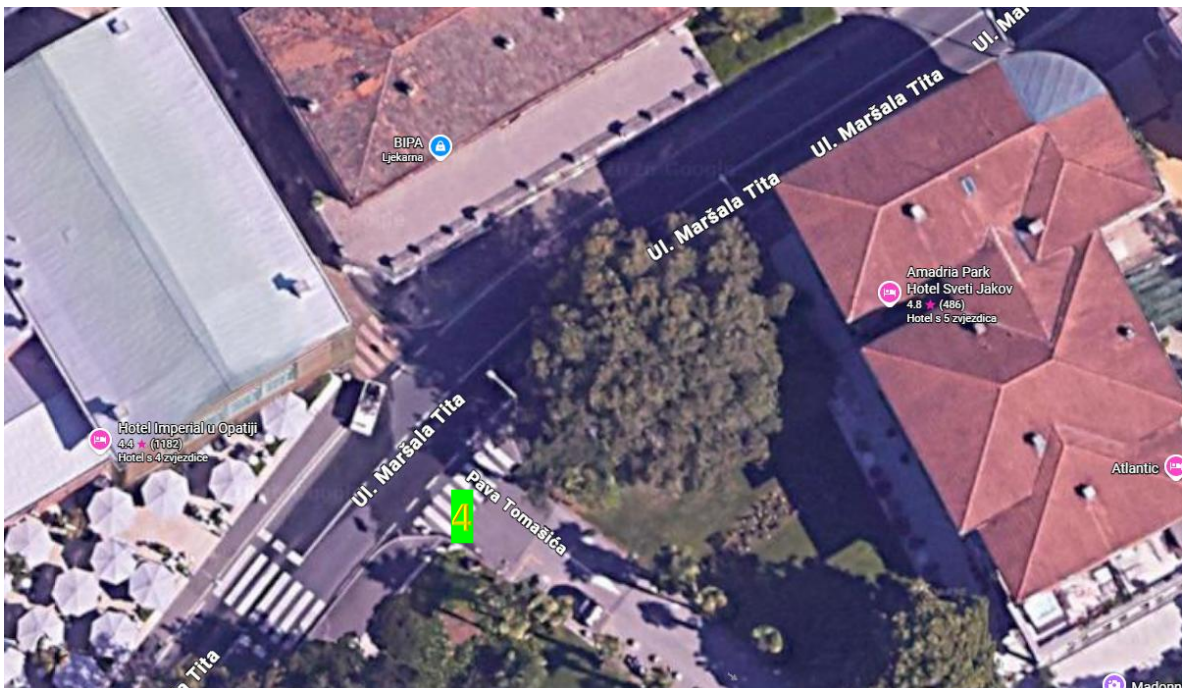

PRILOG 2. KARTOGRAFSKI PRIKAZ LOKACIJA – SCENOGRAFSKIH PUNKTOVA S UGOSTITELJSKOM PONUDOM

1) Gradska tržnica

2) Nasuprot trgovine Lisca

3) Ispred trgovine Mis's bear & co, M. Tita 118

4) Nasuprot hotela Imperial

5) Nasuprot hotela Milenij – ispred trgovine Konzum

6) Nasuprot hotela Milenij – kraj pozornice

7) Ispred terase Hotela Mozart

- 8) Ispod Ville Keglevich
- 9) Šetnica Slatina – nasuprot Ville Keglevich
- 10) Šetnica Slatina – nasuprot parkinga restorana Boutique
- 11) Šetnica Slatina – nasuprot restorana Boutique

12) Opatijska luka

13) Odvojak ulice M. Tita kod PBZ

14) Park Angiolina