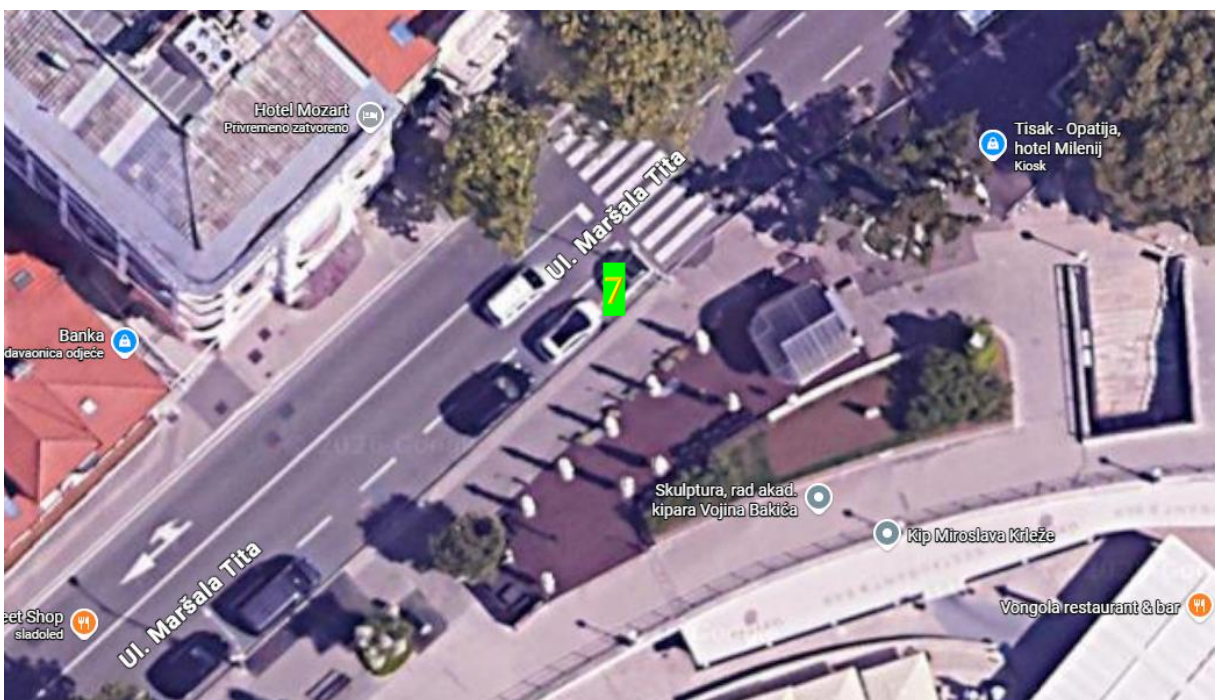

PRILOG 2. KARTOGRAFSKI PRIKAZ LOKACIJA – SCENOGRAFSKIH PUNKTOVA S UGOSTITELJSKOM PONUDOM

1) Gradska tržnica

2) Nasuprot trgovine Lisca

3) Ispred trgovine Mis's bear & co, M. Tita 118

4) Nasuprot hotela Imperial

5) Nasuprot hotela Milenij – ispred trgovine Konzum

6) Nasuprot hotela Milenij – kraj pozornice

7) Ispred terase Hotela Mozart

- 8) Ispod Ville Keglevich
- 9) Šetnica Slatina – nasuprot Ville Keglevich
- 10) Šetnica Slatina – nasuprot parkinga restorana Boutique
- 11) Šetnica Slatina – nasuprot restorana Boutique

12) Opatijska luka

13) Odvojak ulice M. Tita kod PBZ

14) Park Angiolina