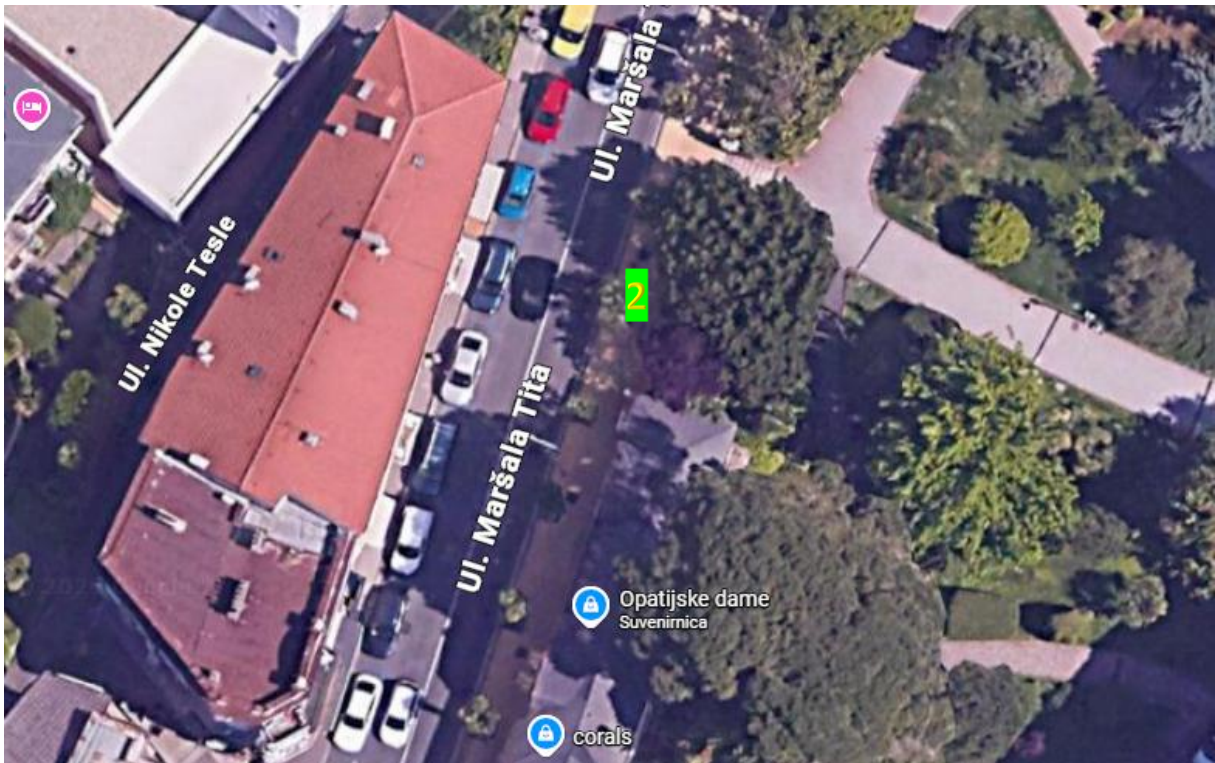

PRILOG 2. KARTOGRAFSKI PRIKAZ LOKACIJA – SCENOGRAFSKIH PUNKTOVA S UGOSTITELJSKOM PONUDOM

1) Gradska tržnica

2) Nasuprot trgovine Lisca

3) Ispred trgovine Mis's bear & co, M. Tita 118

4) Nasuprot hotela Imperial

5) Nasuprot hotela Milenij – ispred trgovine Konzum

6) Nasuprot hotela Milenij – kraj pozornice

7) Ispred terase Hotela Mozart

- 8) Ispod Ville Keglevich
- 9) Šetnica Slatina – nasuprot Ville Keglevich
- 10) Šetnica Slatina – nasuprot parkinga restorana Boutique
- 11) Šetnica Slatina – nasuprot restorana Boutique

12) Opatijska luka

13) Odvojak ulice M. Tita kod PBZ

14) Park Angiolina