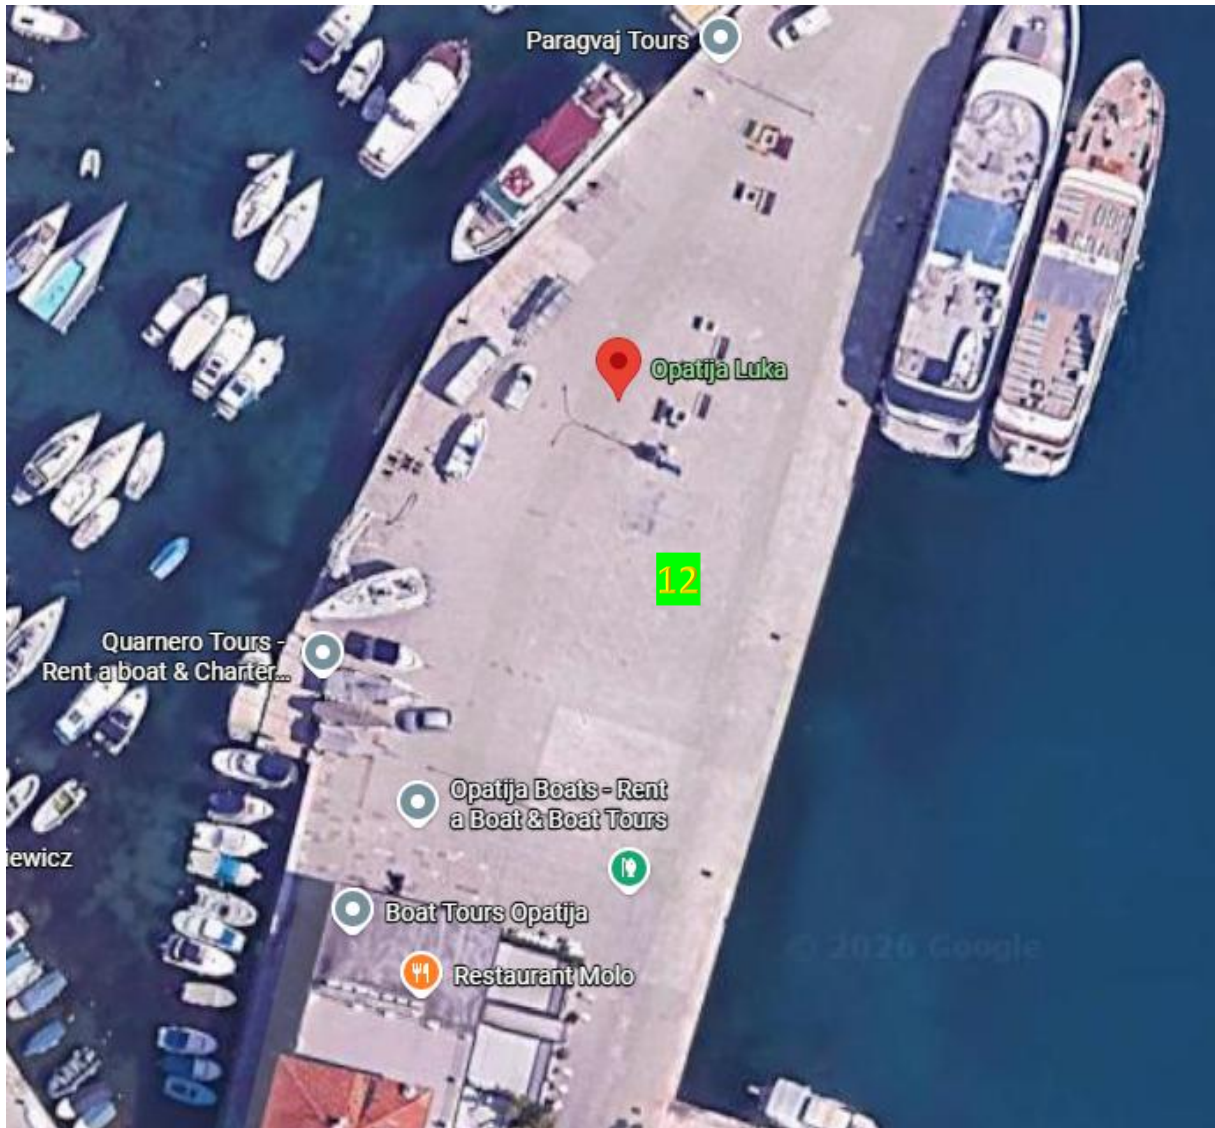

PRILOG 2. KARTOGRAFSKI PRIKAZ LOKACIJA – SCENOGRAFSKIH PUNKTOVA S UGOSTITELJSKOM PONUDOM

1) Gradska tržnica

2) Nasuprot trgovine Lisca

3) Ispred trgovine Mis's bear & co, M. Tita 118

4) Nasuprot hotela Imperial

5) Nasuprot hotela Milenij – ispred trgovine Konzum

6) Nasuprot hotela Milenij – kraj pozornice

7) Ispred terase Hotela Mozart

- 8) Ispod Ville Keglevich
- 9) Šetnica Slatina – nasuprot Ville Keglevich
- 10) Šetnica Slatina – nasuprot parkinga restorana Boutique
- 11) Šetnica Slatina – nasuprot restorana Boutique

12) Opatijska luka

13) Odvojak ulice M. Tita kod PBZ

14) Park Angiolina